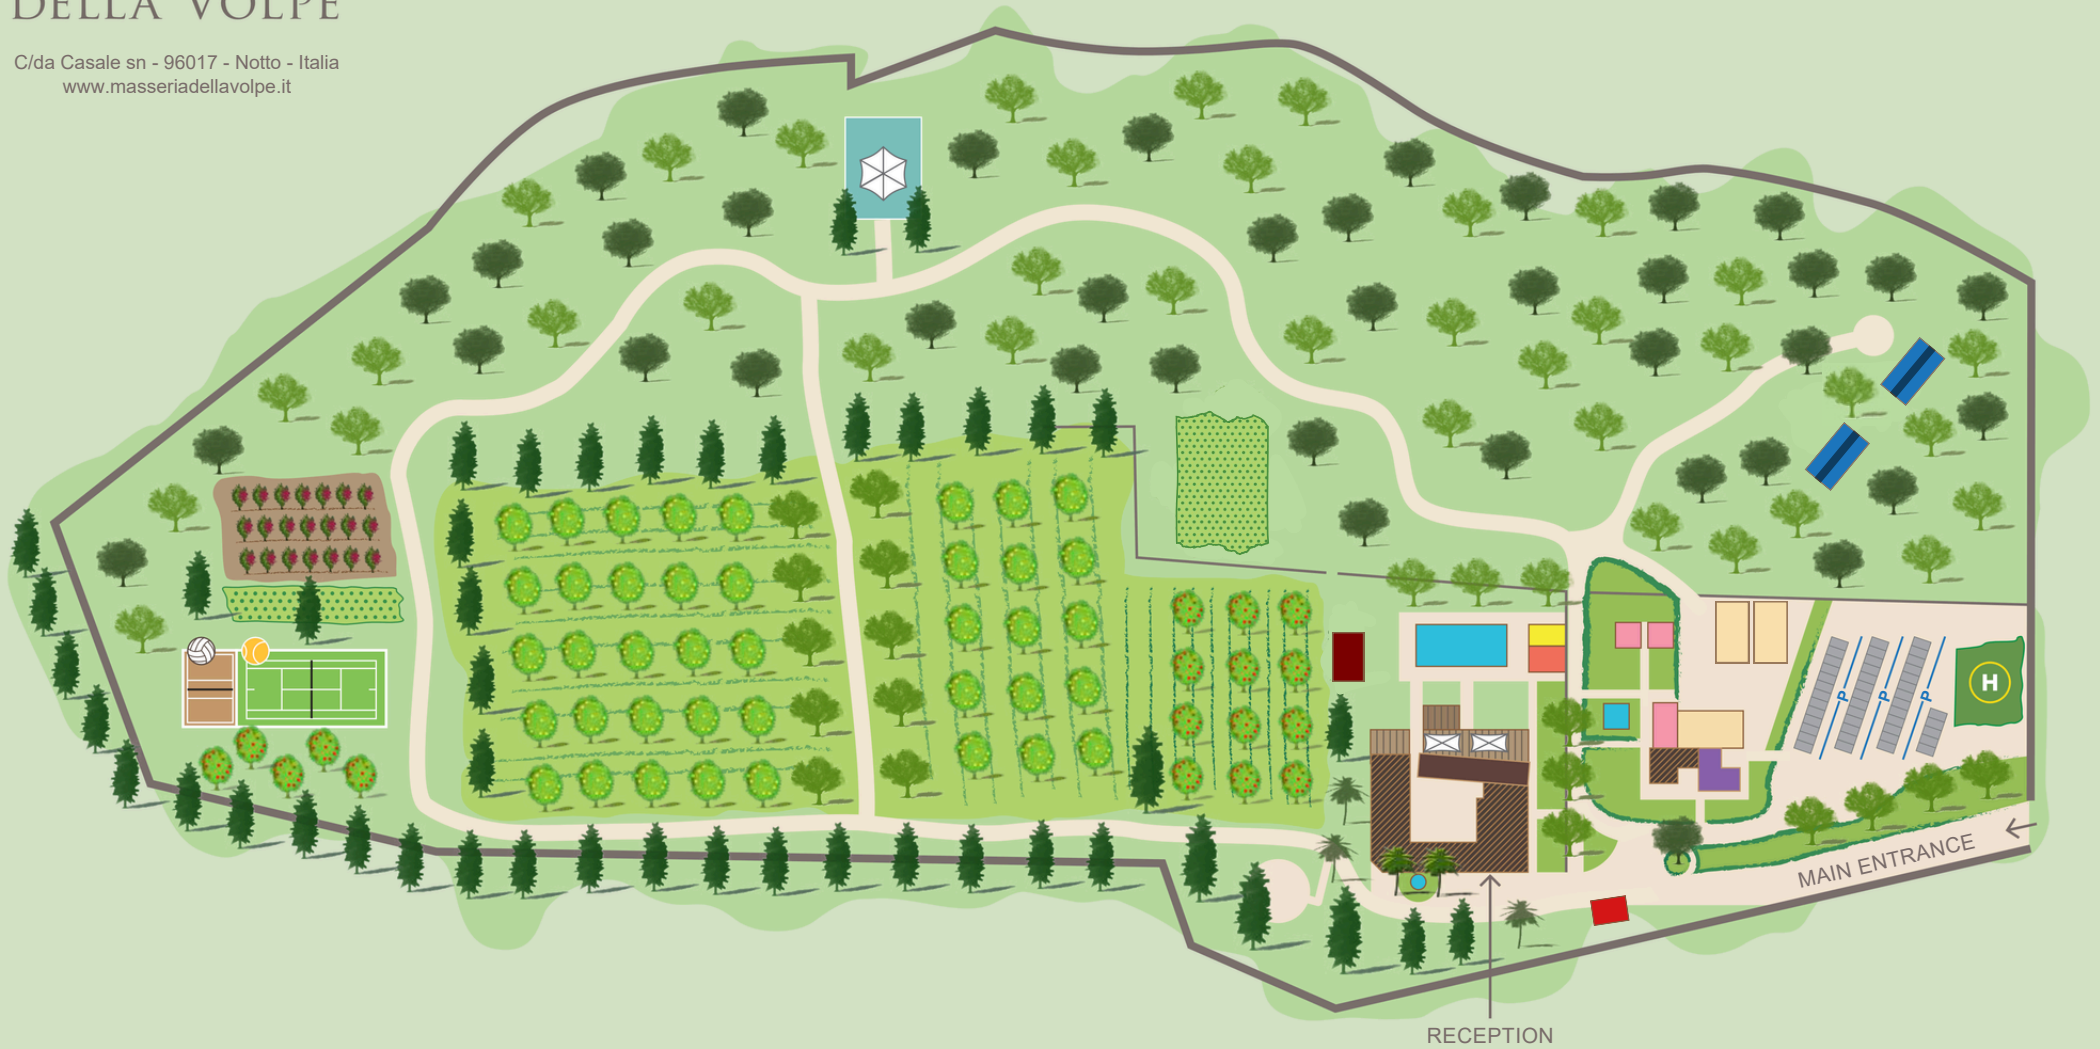

# MASSERIA DELLA VOLPE

C/da Casale sn - 96017 - Notto - Italia  
www.masseriadellavolpe.it

- |           |           |         |            |              |       |                   |               |         |               |                  |                    |         |            |          |        |              |         |            |
|-----------|-----------|---------|------------|--------------|-------|-------------------|---------------|---------|---------------|------------------|--------------------|---------|------------|----------|--------|--------------|---------|------------|
|           |           |         |            |              |       |                   |               |         |               |                  |                    |         |            |          |        |              |         |            |
| Vigne     | Biogarden | Albergo | Ristorante | Appartamento | Lodge | Direzione         | Piscina       | Fitness | Piscina       | Centro Benessere | Terrazza Belvedere | Pergola | Magazzini  | Eliporto | Tennis | Beach volley | Fontana | Parcheggio |
| Vineyards | Bioorto   | Hotel   | Restaurant | Apartment    |       | Management office | Swimming pool |         | Swimming pool | Wellness Center  | Belvedere Lounge   |         | Storehouse | Helipad  |        |              |         | Parking    |